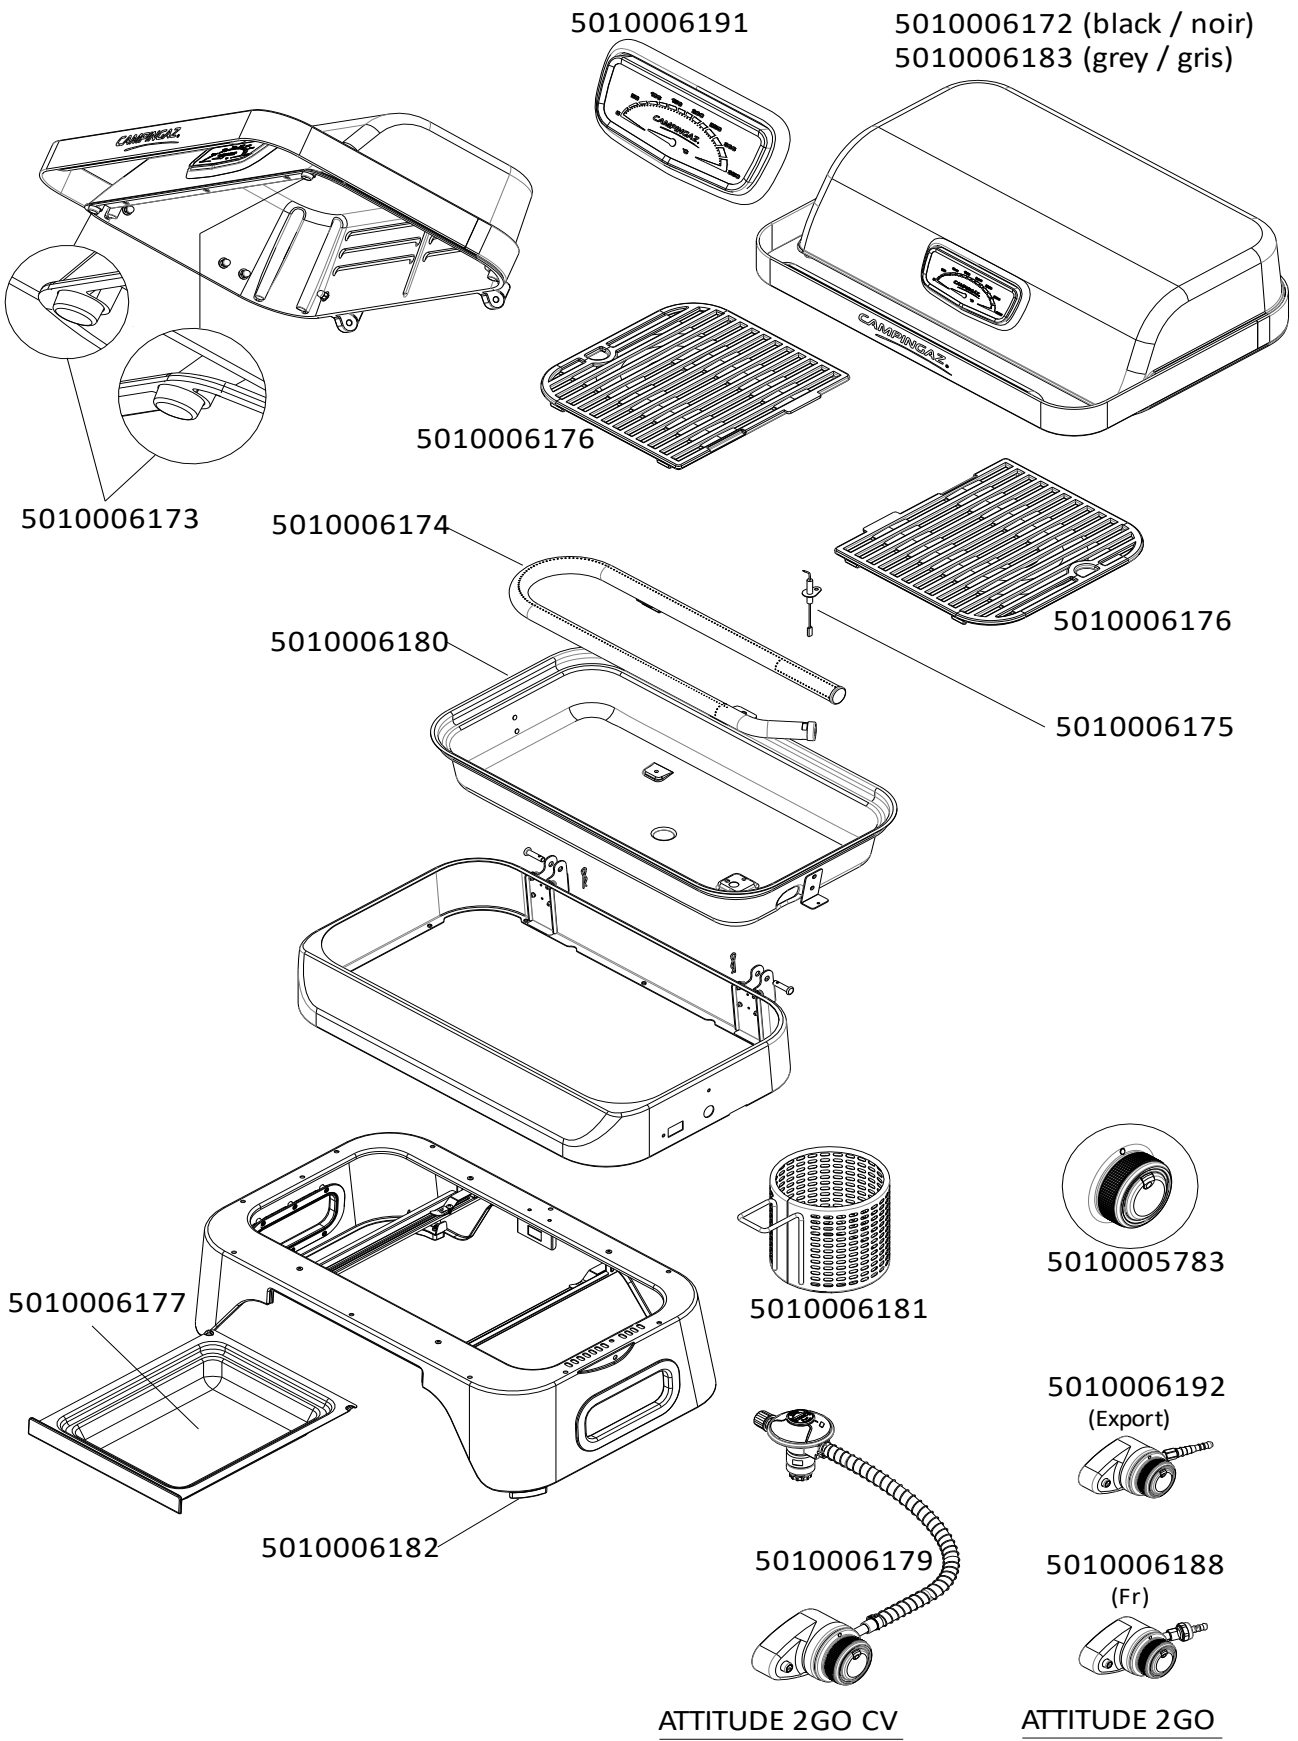

**BARBECUES :
ATTITUDE 2GO
ATTITUDE 2GO CV**

ATTITUDE 2GO

ATTITUDE 2GO CV

**BARBECUES :
ATTITUDE 2GO
ATTITUDE 2GO CV**

**BARBECUES :
ATTITUDE 2GO
ATTITUDE 2GO CV**

SPARE PARTS REF.	POINTS	EN DESCRIPTIONS	FR DESCRIPTIONS	ATTITUDE 2GO	ATTITUDE 2GO CV
5010005783	50	KNOB (x2)	VOLANT (x2)	X	X
5010006172	520	LID - SAND TEXTURED BLACK	COUVERCLE - TEXTURE SABLE NOIR	X	X
5010006173	10	LID PAD (X2)	PATIN (X2) POUR COUVERCLE	X	X
5010006174	90	STAINLESS STEEL BURNER	BRULEUR INOX	X	X
5010006175	20	ELECTRODE	ELECTRODE	X	X
5010006176	110	ENAMELLED CAST IRON GRID - SEMI SHINY	GRILLE FONTE EMAILLEE - SEMI BRILLANTE	X	X
5010006177	50	GREASE TRAY	TIROIR A GRAIISE	X	X
5010006179	210	CONTROL PANEL + GAS PIPE + PIEZO + KNOB + HOSE + REGULATOR	CONSOLE + TUBULURE + PIEZO + VOLANT + TUYAU + DETENDEUR		X
5010006180	110	FIREBOX	CUVE	X	X
5010006181	60	CAGE FOR GAS CARTRIDGE	CAGE POUR CARTOUCHE DE GAZ		X
5010006182	20	RUBBER FEET (X4) + SCREWS	PIED (X4) CAOUTCHOUC + VIS	X	X
5010006183	510	LID - SAND TEXTURED GREY	COUVERCLE - TEXTURE SABLE GRIS	X	X
5010006188	170	CONTROL PANEL + GAS PIPE + PIEZO (Fr) + KNOB	CONTROL PANEL + GAS PIPE + PIEZO (Fr) + VOLANT	X	
5010006191	90	THERMOMETER WITH NUTS AND 2 BEZEL	THERMOMETRE AVEC ECROUS ET 2 COUPELLES	X	X
5010006192	140	CONTROL PANEL + GAS PIPE + PIEZO (Exp.) + KNOB	CONTROL PANEL + GAS PIPE + PIEZO (Exp.) + VOLANT	X	