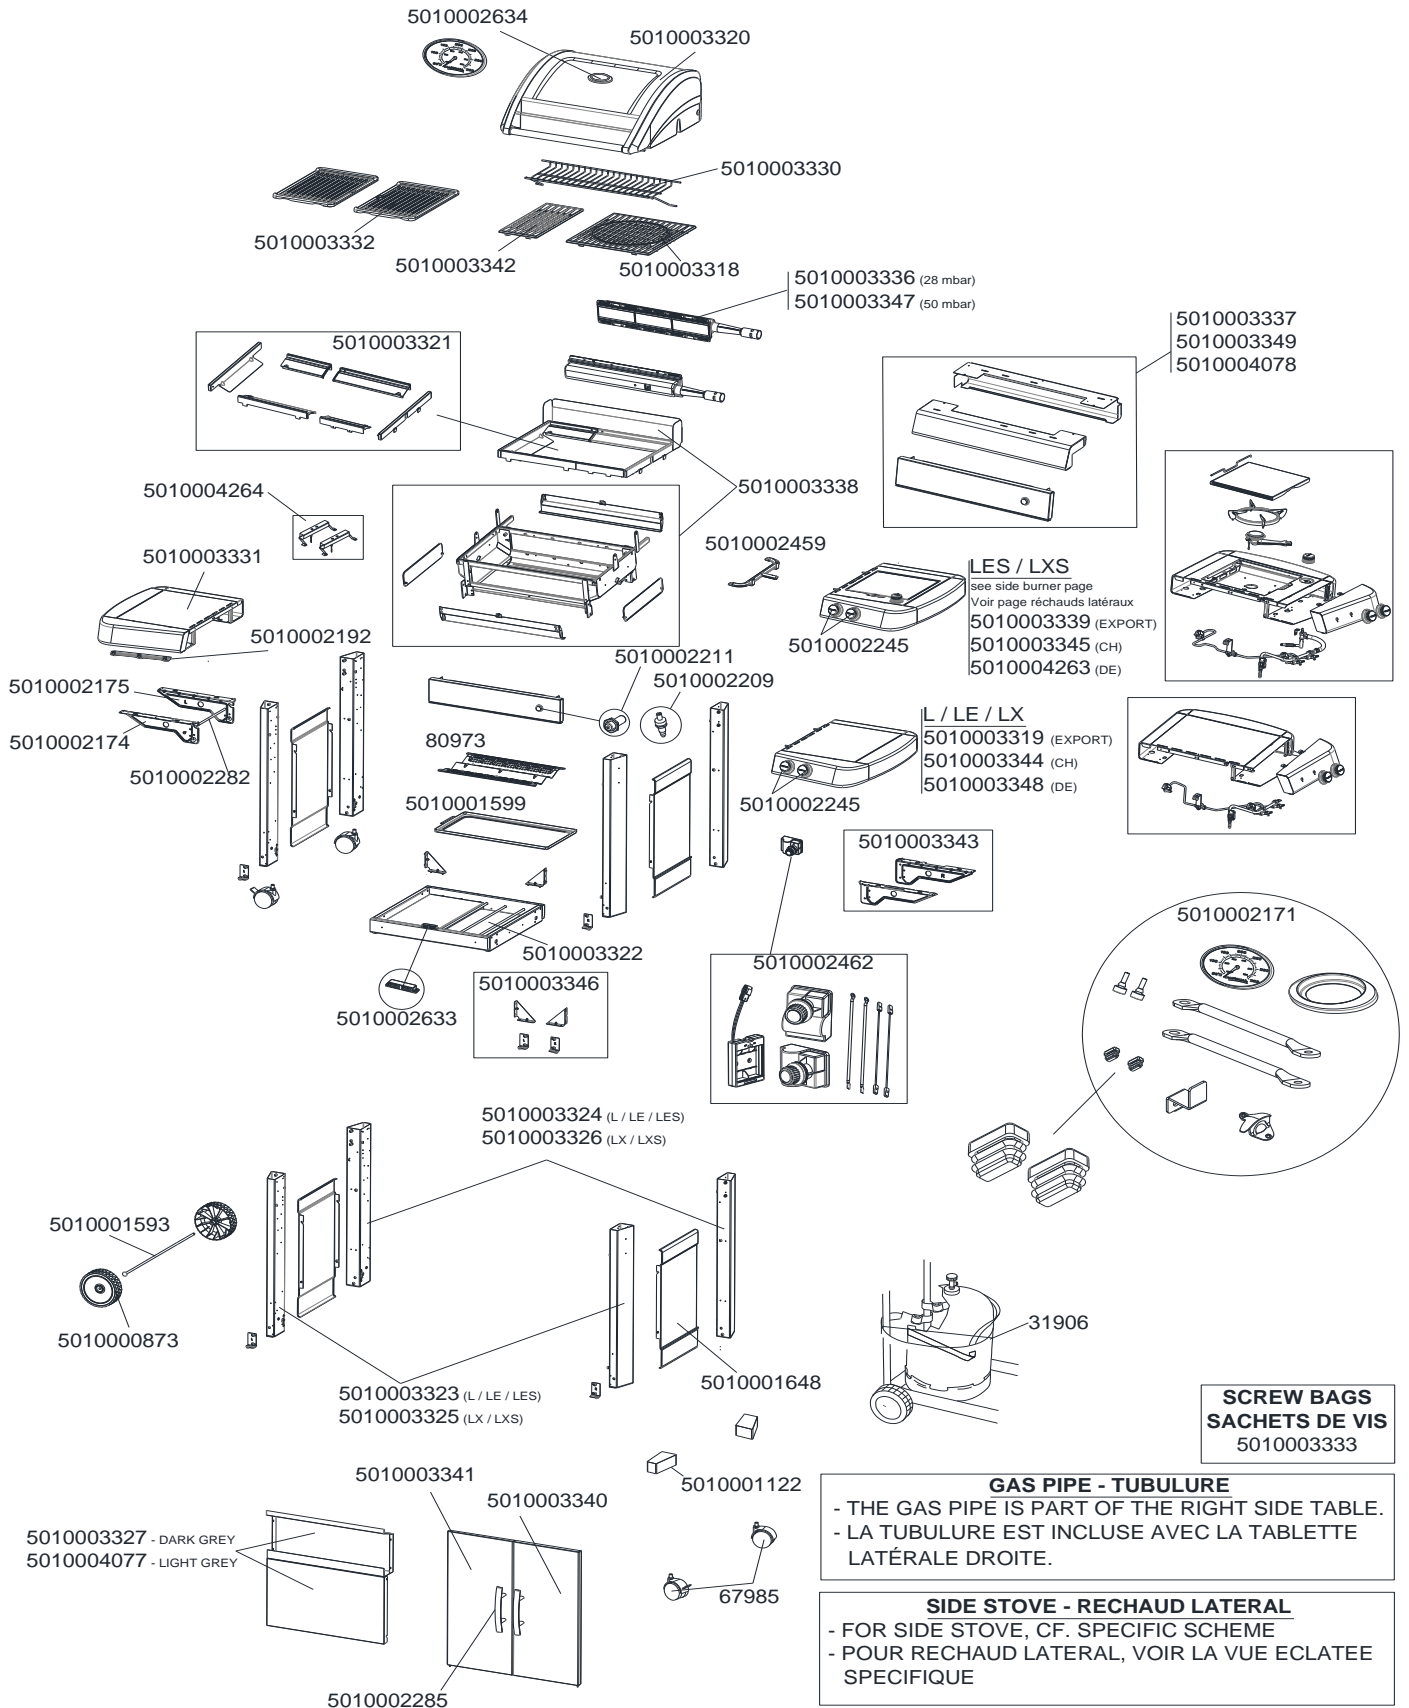

**BARBECUES : 2 SERIES RBS
L - LE - LES - LX - LXS**

BARBECUES : 2 SERIES RBS

L - LE - LES - LX - LXS

SPARE PARTS REF.	POINTS	EN DESCRIPTIONS	FR DESCRIPTIONS	2 SERIES RBS L	2 SERIES RBS LE	2 SERIES RBS LES	2 SERIES RBS LX	2 SERIES RBS LXS
31906	30	CYLINDER STRAP	SANGLE BOUTEILLE	X	X	X	X	X
67985	90	SET OF WHEELS (x2)	ENSEMBLE ROUES (x2)				X	X
80973	70	DEFLECTOR	DEFLECTEUR	X	X	X	X	X
5010000873	50	WHEEL	ROUE	X	X	X		
5010001122	50	FRONT AND REAR PLASTIC FEET	PIEDS PLASTIQUE AVANT ET ARRIERE	X	X	X		
5010001593	30	WHEEL AXLE	AXE DE ROUE	X	X	X		
5010001599	50	GREASE PLATE	PLATEAU RAMASSE GRAISSE	X	X	X	X	X
5010001648	60	LEFT OR RIGHT SIDE PANEL (DARK GREY)	PANNEAU LATERAL GAUCHE OU DROITE (GRIS FONCE)				X	X
5010002171	60	THERMOMETER + ACCESSORIES	THERMOMETRE + ACCESSOIRES	X	X	X	X	X
5010002174	60	RIGHT SIDE SHELF SUPPORT	SUPPORT DROIT ETAGERE	X	X	X	X	X
5010002175	60	LEFT SIDE SHELF SUPPORT	SUPPORT GAUCHE ETAGERE	X	X	X	X	X
5010002192	40	USTENSIL HOOK	PORTE USTENSILES	X	X	X	X	X
5010002209	70	PIEZO DOUBLE	PIEZO DOUBLE	X			X	
5010002211	40	PUSH BUTTON ELECTRONIC IGNITOR	BOUTTON POUSSOIR TRAIN D'ETINCELLES		X	X		X
5010002245	50	KNOB (x2)	VOLANTS (x2)	X	X	X	X	X
5010002282	30	REINFORCEMENT WIRE SIDE SHELF	FIL RENFORT ETAGERE	X	X	X	X	X
5010002285	50	DOOR HANDLE	POIGNEE DE PORTE				X	X
5010002459	170	CROSS LIGHTING BURNER	BRULEUR INTER ALLUMAGE	X	X	X	X	X
5010002462	140	ELECTRONIC IGNITION SET (2/4 OUTLETS)	KIT ALLUMAGE ELECTRONIQUE (2/4 SORTIES)		X	X		X
5010002633	50	MAGNETS (X2)	AIMANTS (X2)				X	X
5010002634	50	THERMOMETER	THERMOMETRE	X	X	X	X	X
5010003318	200	MATTE CAST IRON GRID (FRAME + CIRCLE)	GRILLE DE CUISSON FONTE MAT (CADRE + CERCLE)				X	X
5010003319	450	RIGHT SIDE TABLE WITH GAS PIPE 28MB - EXPORT	ETAGERE DROITE AVEC TUBULURE 28MB - EXPORT	X	X		X	
5010003320	500	LID (WITH THERMOMETER)	COUVERCLE (AVEC THERMOMETRE)	X	X	X	X	X
5010003321	130	FIREBOX (PART 1-2-3)	CUVE (PIECES 1-2-3)	X	X	X	X	X
5010003322	190	CHASSIS	CHASSIS	X	X	X	X	X
5010003323	150	FRONT LEFT AND RIGHT LEGS KIT	KIT PIEDS AVANT - DROITE ET GAUCHE	X	X	X		
5010003324	150	REAR LEFT AND RIGHT LEGS KIT	KIT PIEDS ARRIERE - DROITE ET GAUCHE	X	X	X		
5010003325	160	FRONT LEFT AND RIGHT LEGS KIT	KIT PIEDS AVANT - DROITE ET GAUCHE				X	X
5010003326	160	REAR LEFT AND RIGHT LEGS KIT	KIT PIEDS ARRIERE - DROITE ET GAUCHE				X	X
5010003327	110	FRONT SHEETS (TOP + BOTTOM) - DARK GREY	JUPES TOLE (HAUT + BAS) - GRIS FONCE	X				
5010003330	70	WARMING GRID	GRILLE DE MIJOTAGE	X	X	X	X	X
5010003331	200	LEFT SIDE TABLE	ETAGERE GAUCHE	X	X	X	X	X
5010003332	110	STAMPED STEEL COOKING GRID	GRILLE DE CUISSON ACIER EMBOUTI	X	X	X		
5010003333	50	SCREW BAGS	SACHETS DE VIS	X	X	X	X	X
5010003336	200	BURNER 28 MBAR	BRULEUR 28 MBAR	X	X	X	X	X
5010003337	140	FRONT (DARK GREY) + REAR PANELS	CONSOLES AVANT (GRIS FONCE) ET ARRIERE	X			X	
5010003338	270	FIREBOX FRAME AND SIDE WINDSHIELDS	CADRE DE CUVE + PAREVENTS LATERAUX	X	X	X	X	X
5010003339	700	RIGHT TABLE WITH STOVE GAS PIPE 28MB - EXPORT	ETAGERE DROITE AVEC TUBULURE RECHAUD 28MB - EXPORT			X		X
5010003340	110	RIGHT DOOR WITH HANDLE	PORTE DROITE AVEC POIGNEE				X	X
5010003341	120	LEFT DOOR WITH HANDLE	PORTE GAUCHE AVEC POIGNEE				X	X
5010003342	110	CAST IRON SMALL GRID	PETITE GRILLE EN FONTE				X	X