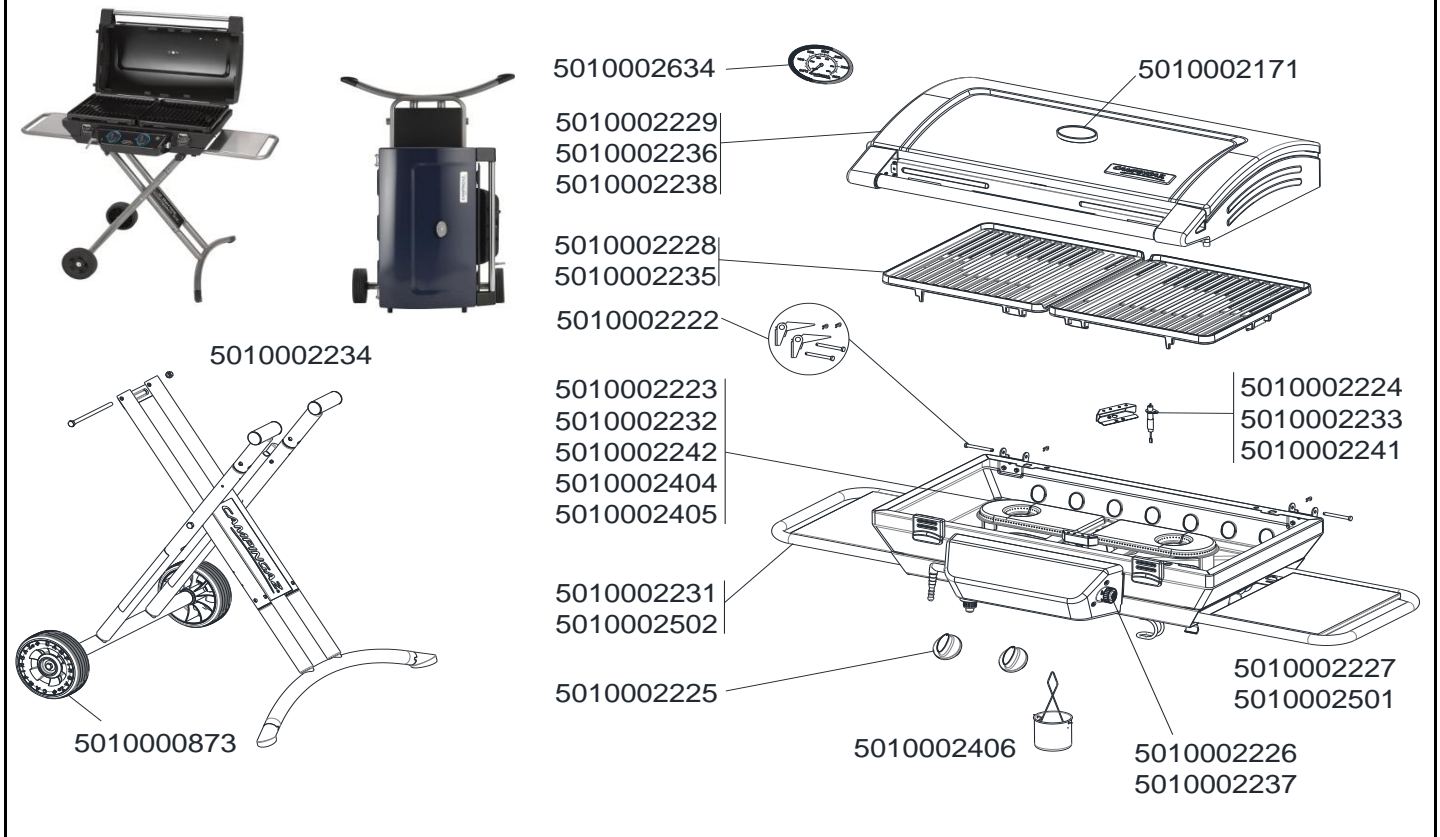

# BARBECUES : 2 SERIES COMPACT L - LX - EX

SPARE PARTS REF.	POINTS	EN DEcriptions	FR DESCRIPTIONS	2 SERIES COMPACT L	2 SERIES COMPACT LX	2 SERIES COMPACT EX
5010000873	50	WHEEL	ROUE	X	X	X
5010002171	60	THERMOMETER + ACCESSORIES	THERMOMETRE + ACCESSOIRES	X	X	X
5010002222	30	HINGES KIT	KIT CHARNIERES	X	X	X
5010002223	160	BURNER 28Mb (1 VENTURI)	BRULEUR 28Mb (1 VENTURI)	X		
5010002224	30	ELECTRODE	ELECTRODE	X		
5010002225	50	KNOB (x2)	VOLANTS (x2)	X	X	X
5010002226	50	PIEZO 2 OUTLET	PIEZO DOUBLE	X	X	
5010002227	110	RIGHT SHELF	ETAGERE DROITE	X	X	
5010002228	160	ENAMELLED STEEL GRID	GRILLE ACIER EMAILLE	X		
5010002229	430	LID (BLUE)	COUVERCLE (BLEU)	X		
5010002231	140	LEFT SHELF (SLIDING)	ETAGERE GAUCHE (COULISSANTE)		X	
5010002232	170	BURNER 28 Mb (2 VENTURIS)	BRULEUR 28 Mb (2 VENTURIS)		X	
5010002233	30	ELECTRODE	ELECTRODE		X	
5010002234	300	CARRIAGE	CHARIOT	X	X	X
5010002235	200	ENAMELLED CAST IRON GRID	GRILLE FONTE EMAILLEE		X	X
5010002236	430	LID (GREY)	COUVERCLE (GRIS)		X	
5010002237	90	ELECTONIC IGNITOR	ALLUMEUR ELECTRONIQUE			X
5010002238	430	LID (BLACK)	COUVERCLE (NOIR)			X
5010002241	30	ELECTRODE	ELECTRODE			X
5010002242	170	BURNER 28 Mb (2 VENTURIS)	BRULEUR 28 Mb (2 VENTURIS)			X
5010002404	140	BURNER 50 Mb (2 VENTURIS)	BRULEUR 50 Mb (2 VENTURIS)		X	
5010002405	160	BURNER 50 Mb (2 VENTURIS)	BRULEUR 50 Mb (2 VENTURIS)			X
5010002406	40	GREASE CAN + HOLDER	POT A GRAISSE + FIL	X	X	X
5010002501	110	RIGHT SHELF	ETAGERE DROITE			X
5010002502	110	LEFT SHELF (SLIDING)	ETAGERE GAUCHE (COULISSANTE)			X
5010002634	50	THERMOMETER	THERMOMETRE	X	X	X