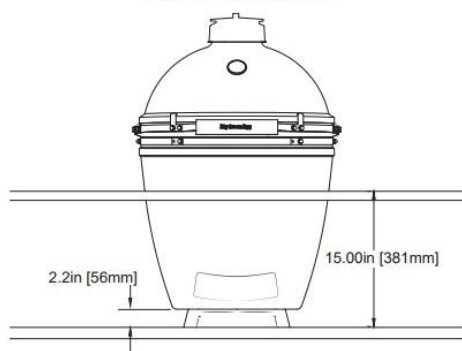

BGE - Large - parametry pro vestavbu

PRŮMĚR OTVORU VE STOLU

mezi grilem a deskou musí po usazení zůstat ventilační mezera

Large EGG hmotnost: 74 kg

VÝŠKA POLICE

použijte podstavec pro egg ve stole

Gril instalujte v nehořlavém prostředí