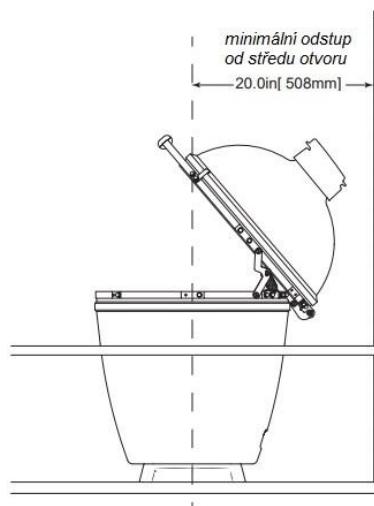

BGE - Large - parametry pro vestavbu

PRŮMĚR OTVORU VE STOLU

mezi grilem a deskou musí po usazení zůstat ventilační mezera

Large EGG hmotnost: 74 kg

VÝŠKA POLICE

použijte podstavec pro egg ve stole

Gril instalujte v nehořlavém prostředí

Řiďte se bezpečnostními pokyny

VÝŠKA POLICE

použijte podstavec pro egg ve stole