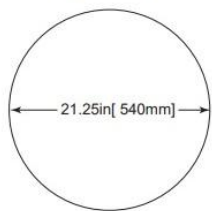

BGE - Large - parametry pro vestavbu

PRŮMĚR OTVORU VE STOLU

mezi grilem a deskou musí po usazení zůstat ventilační mezera

Large EGG hmotnost: 74 kg

VÝŠKA POLICE

použijte podstavec pro egg ve stole

Gril instalujte v nehořlavém prostředí