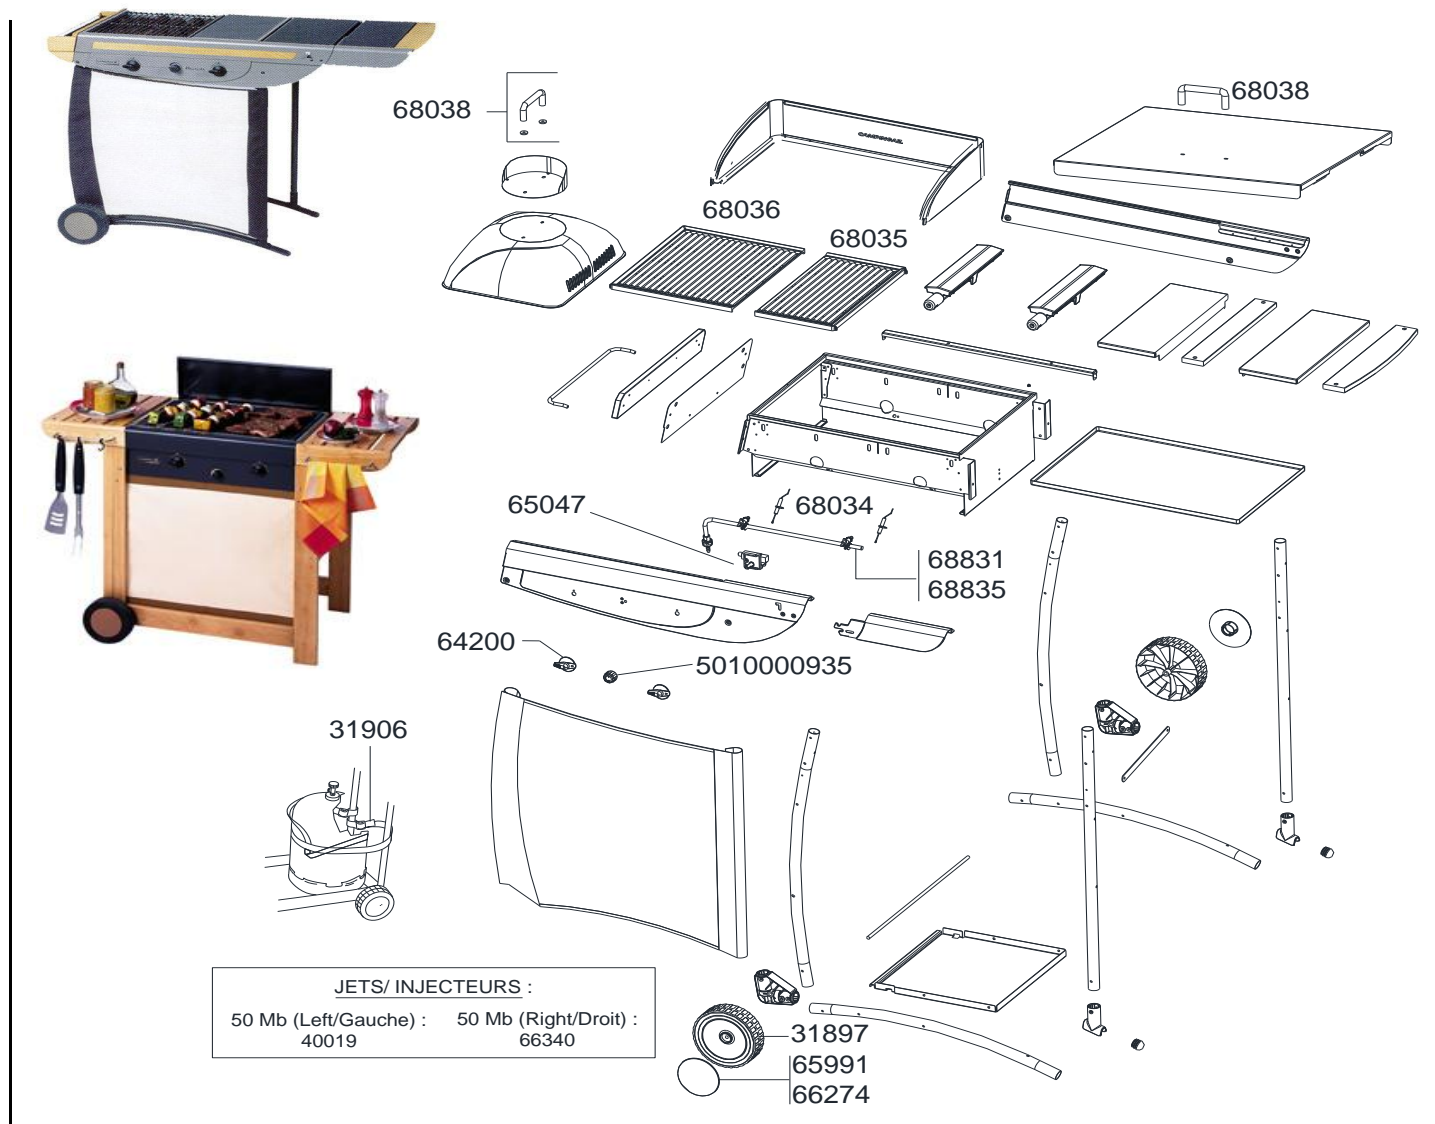

BARBECUES ADELAIDE 2 - ADELAIDE WOODY 2

CAMPINGGAZ®

JETS/ INJECTEURS :

50 Mb (Left/Gauche) : 40019 50 Mb (Right/Droit) : 66340

SPARE PARTS REF.	POINTS	EN DESCRIPTIONS	FR DESCRIPTIONS	WOODY 2	ADELAIDE 2
31897	50	WHEEL DIAMETER 175 (X 1)	ROUE DIAMETRE 175 (X 1)	X	X
31906	30	CYLINDER STRAP	SANGLE BOUTEILLE	X	X
40019	50	JET	INJECTEUR	X	X
64200	30	KNOBS (X 2)	VOLANTS (X2)	X	X
65047	90	ROTARY PIEZO	PIEZO ROTATIF	X	X
65991	30	HUB CAP	ENJOLIVEUR DE ROUE		X
66274	30	BROWN HUB CAP	ENJOLIVEUR MARRON	X	
66340	30	JET	INJECTEUR	X	X
68034	50	ELECTRODE + SQUARE	ELECTRODE + CONTRE ELECTRODE	X	X
68035	130	SMALL CAST IRON GRID	PETITE GRILLE FONTE	X	X
68036	200	LARGE CAST IRON GRID	GRANDE GRILLE FONTE	X	X
68038	60	LID HANDLE	POIGNEE COUVERCLE	X	X
68831	200	GAS PIPE 28 MBAR - 1/2"(Fr)	TUBULURE 28 MBAR - 1/2"(Fr)	X	X
68835	200	GAS PIPE 28 MB- EXPORT NOZZLE	TUBULURE 28 MB -ABOUT EXPORT	X	X
501000935	30	KNOB (x1)	VOLANT (x1)	X	X