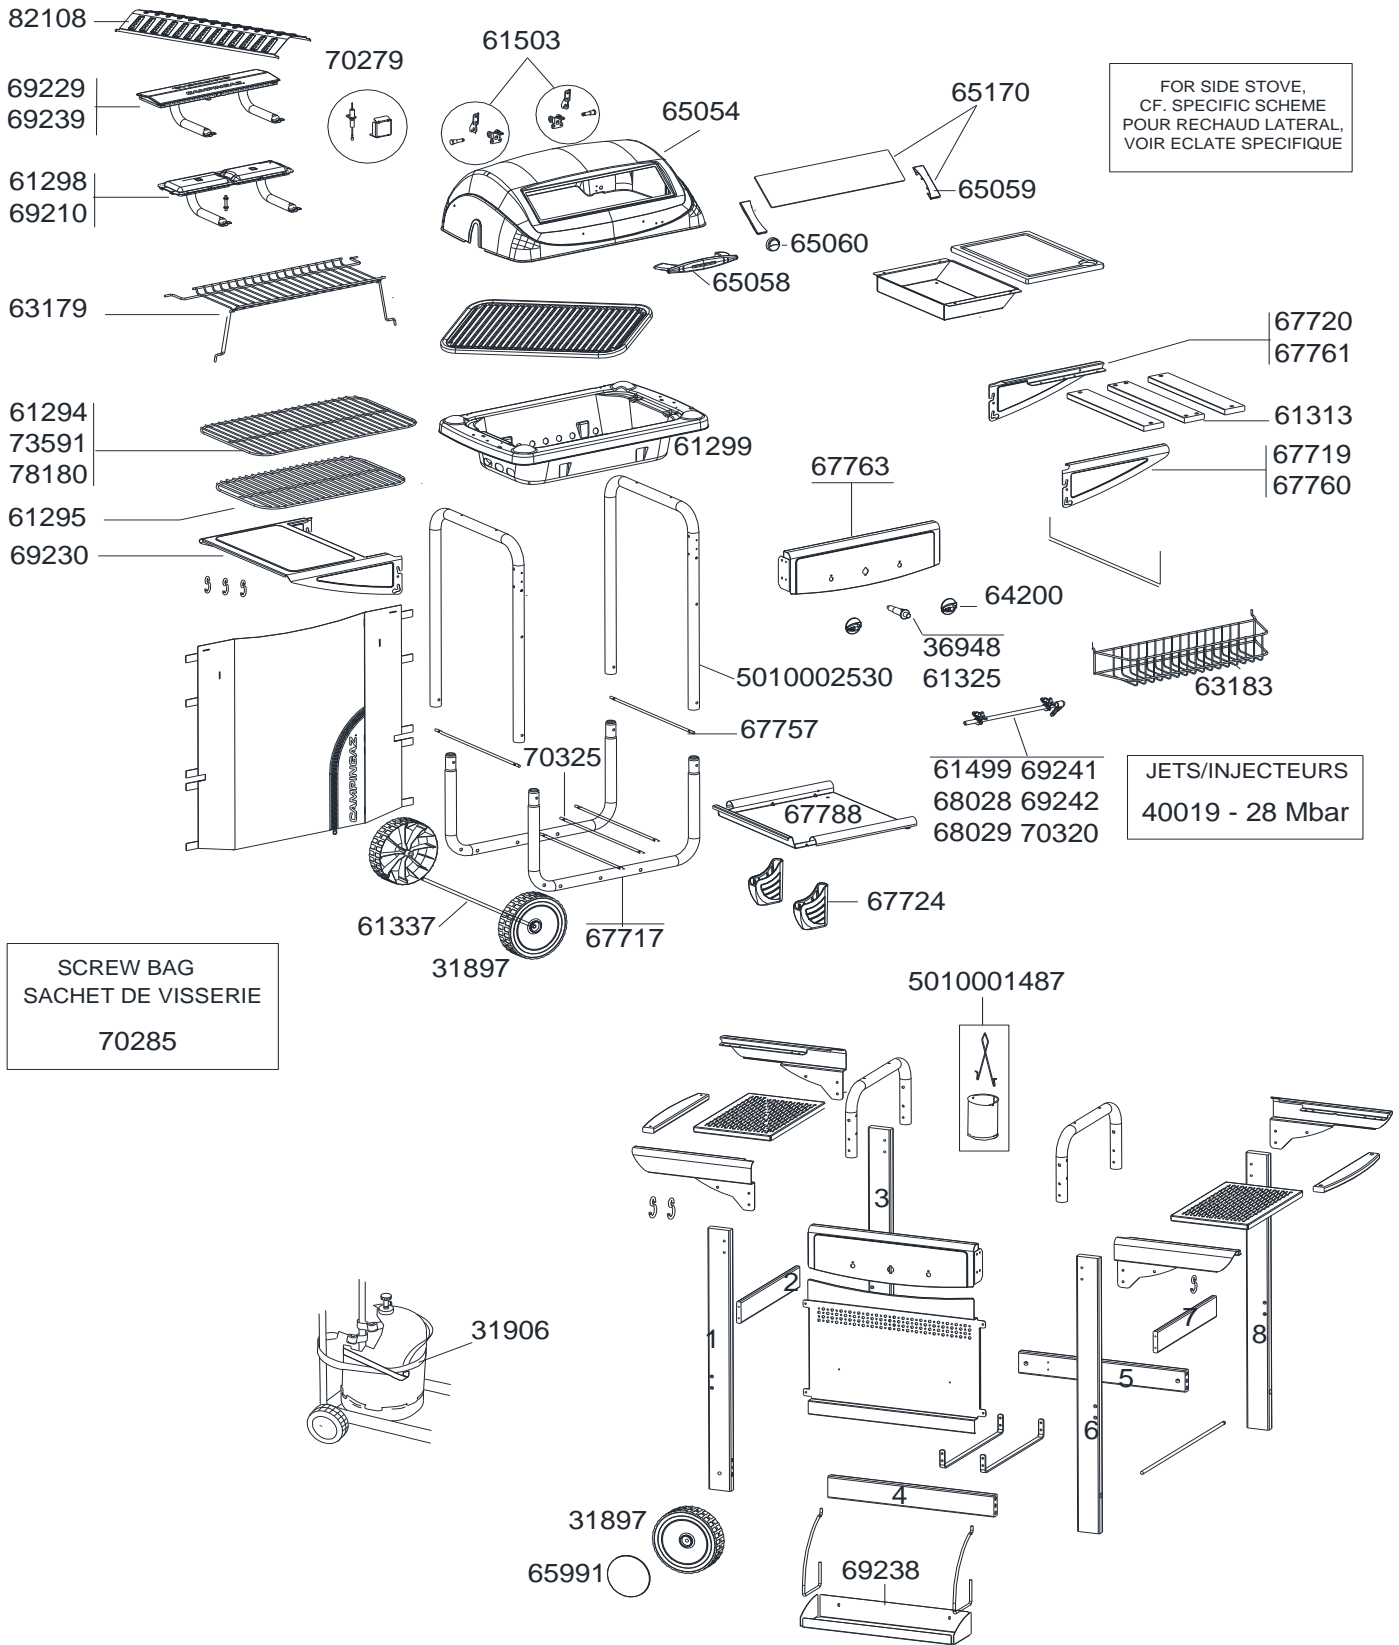

**BARBECUES EXPERT 2 : PLUS - SUPER -
EXPERT 2 - COMFORT - DELUXE - LUXE -
WOODY - ADVANTAGE - ADVANTAGE
DELUXE & VENTURA WOODY**

FOR SIDE STOVE,
CF. SPECIFIC SCHEME
POUR RECHAUD LATÉRAL,
VOIR ECLATE SPECIFIQUE

SCREW BAG
SACHET DE VISSERIE
70285

JETS/INJECTEURS
40019 - 28 Mbar

**BARBECUES EXPERT 2 : PLUS - SUPER -
EXPERT 2 - COMFORT - DELUXE - LUXE -
WOODY - ADVANTAGE - ADVANTAGE
DELUXE & VENTURA WOODY**

SPARE PARTS REF.	POINTS	EN DESCRIPTIONS	FR DESCRIPTIONS	2	FR - CH							
					PLUS & PLUS MOD.2012	SUPER	COMFORT	DELUXE & LUXE	WOODY	ADVANTAGE & VENTURA WOODY	ADVANTAGE DELUXE	
31897	50	WHEEL DIAMETER 175 (X 1)	ROUE DIAMETRE 175 (X 1)	X	X	X	X	X	X	X	X	X
31906	30	CYLINDER STRAP	SANGLE BOUTEILLE	X	X	X	X	X	X	X	X	X
36948	60	SIMPLE IGNITER	PIEZO SIMPLE	X	X	X	X		X	X		
40019	50	JET	INJECTEUR	X	X	X	X	X	X	X	X	X
61294	100	NICKEL CHROME COOKING GRATE	GRILLE DE CUISSON CHROME	X	X	X	X	X	X	X	X	X
61295	90	LAVA ROCK GRATE	GRILLE PIERRE DE LAVE	X	X	X	X	X	X	X	X	X
61298	165	BURNER 28 Mb	BRULEUR 28 Mb		X	X						
61299	295	BASE	CUVE	X	X	X	X	X	X	X	X	X
61313	80	SET OF 3 PLANKS	JEU DE 3 LATTES	X				X				
61325	80	DOUBLE IGNITOR	PIEZO DOUBLE					X				X
61337	50	AXLE WHEEL	AXE DE ROUE	X	X	X	X	X				
61499	150	GAS PIPE 50 Mb - 1/4"	TUBULURE COMPLETE 50 Mb - 1/4"	X	X	X	X		X	X		
61503	50	LID HINGE SET (x2)	CHARNIERES + AXE (x2) COUVERCLE	X	X	X	X	X	X	X	X	X
63179	120	ARTICULATED WARMING GRID	GRILLE MIJOTAGE ARTICULEE	X	X	X	X	X	X	X	X	X
63183	100	FRONTAL BASKET	PANIER FRONTAL					X				
64200	30	KNOBS (X 2)	VOLANTS (X2)	X	X	X	X	X	X	X	X	X
65054	290	LID	COUVERCLE	X	X	X	X	X	X	X	X	X
65058	55	PLASTIC FRONT HANDLE	POIGNEE FRONTALE PLASTIQUE	X	X	X	X	X	X	X	X	X
65059	60	GLASS SQUARE (X 2)	EQUERRE MAINTIEN VITRE (X2)	X	X	X	X	X	X	X	X	X
65060	50	THERMOMETER	THERMOMETRE	X	X	X	X	X	X	X	X	X
65170	100	GLASS (+ 2 SUPPORTS)	VITRE (+ 2 EQUERRES)	X	X	X	X	X	X	X	X	X
65991	30	HUB CAP	ENJOLIVEUR DE ROUE								X	X
67717	90	LOWER U TUBE - GREY	TUBE U INFERIEUR - GRIS	X	X	X	X	X				
67719	60	LEFT SHELF HOLDER - DARK GREY	SUPPORT ETAGERE GAUCHE - GRIS FONCE	X								
67720	60	RIGHT SHELF HOLDER - DARK GREY	SUPPORT ETAGERE DROIT - GRIS FONCE	X								
67724	30	FOOT	PIED	X	X	X	X	X				
67757	30	CYLINDER STOP WIRE	FIL ARRET BOUTEILLE	X	X	X	X	X				
67760	60	LEFT SHELF HOLDER - LIGHT GREY	SUPPORT ETAGERE GAUCHE - GRIS CLAIR	X	X	X	X	X				
67761	60	RIGHT SHELF HOLDER - LIGHT GREY	SUPPORT ETAGERE DROIT - GRIS CLAIR	X	X	X	X	X				
67763	100	GREY FRONT PANEL	CONSOLE GRISE	X					X			
67788	110	GREY CYLINDER SUPPORT	SUPPORT DE RESERVOIR GRIS	X	X	X	X	X				
68028	150	GAS PIPE 28 Mb - EXPORT NOZZLE	TUBULURE 28 Mb - ABOUT EXPORT	X	X	X	X				X	
68029	260	SIDE STOVE PIPE 28 Mb - EXPORT NOZZLE	TUBULURE RECHAUD 28 Mb - ABOUT EXPORT					X				X
69210	150	BURNER 50 Mb	BRULEUR 50 Mb		X	X						
69229	280	CAST-IRON BURNER 28 Mb	BRULEUR FONTE 28 Mb	X			X	X	X	X	X	X
69230	120	SHEET METAL SIDE SHELF - LIGHT GREY	ETAGERE TOLE - GRIS CLAIR		X		X					
69238	100	SHEET METAL BASKET	PANIER TOLE								X	X
69239	220	CAST-IRON BURNER 50 Mb	BRULEUR FONTE 50 Mb	X	X	X	X	X	X	X	X	X
69241	160	GAS PIPE 28 Mb - 1/2"(Fr)	TUBULURE 28 Mb - 1/2"(Fr)	X	X	X	X		X	X		
69242	260	SIDE STOVE GAS PIPE 28 MB - 1/2"	TUBULURE RECHAUD LATERAL 28 MB 1/2"					X				X
70279	50	ELECTRODE + HOLDER	ELECTRODE + CACHE ELECTRODE	X	X	X	X	X	X	X	X	X
70285	100	SCREW BAG	SACHET DE VISSERIE							X		
70320	150	GAS PIPE 28 Mb - 1/4" (Ch)	TUBULURE 28 Mb - 1/4" (Ch)	X								
70325	70	CYLINDER WIRE (x 3)	FILS SUPPORT BOUTEILLE (x 3)					X